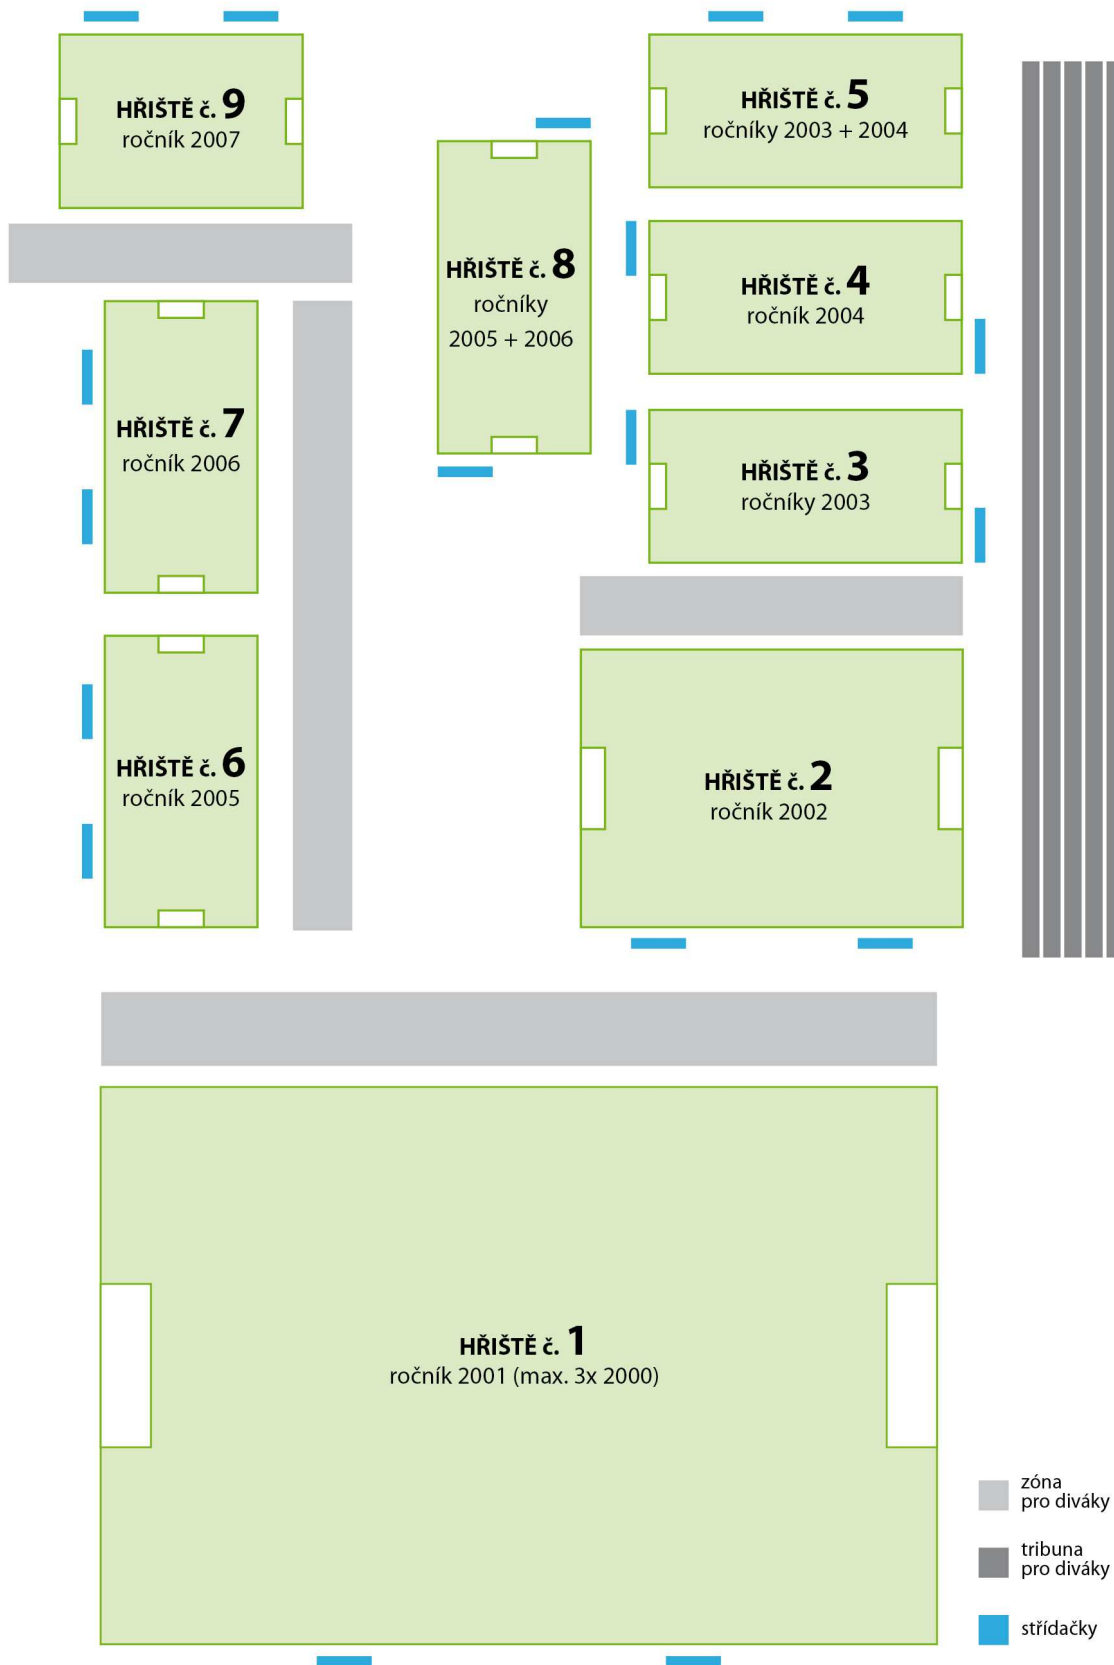

pořadatelé turnaje

partneři turnaje

mediální partneři