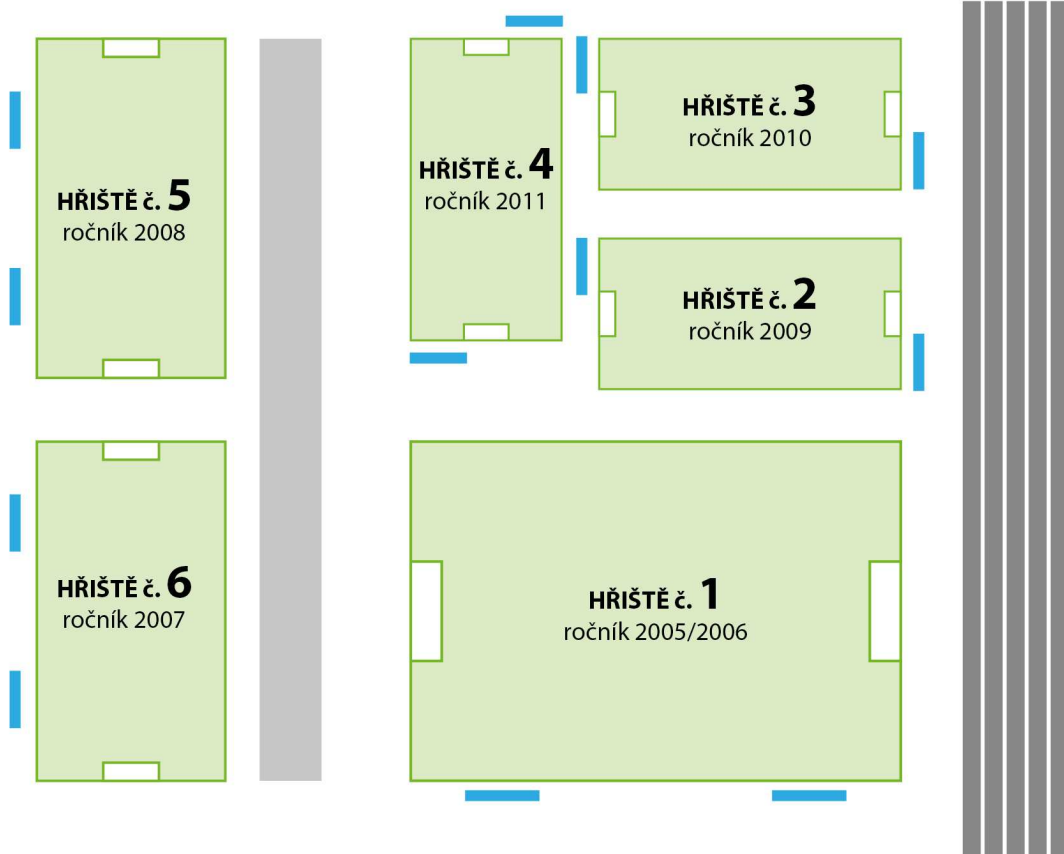

- zóna pro diváky
- tribuna pro diváky
- střídačky

hlavní partner

partneři turnaje

pořadatelé turnaje